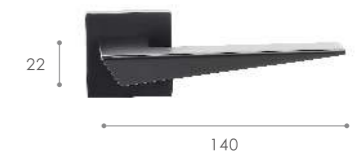

极简艺术门把手
Minimalist art door handle

JF - 01

Black Pant 黑古铜

Satin Black Nickel 扫砂枪

JY - 02

Black Pant 黑古铜

Satin Black Nickel 扫砂枪

Polished Gold 亮金