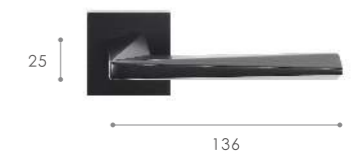

# JF - 03

Black Pant 黑古铜

Satin Black Nickel 扫砂枪

Polished Gold 亮金