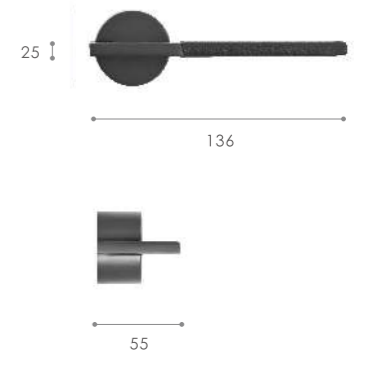

# JY - 911

Black Pant

黑古铜

157

63

JY - 912

Black Pant 黑古铜