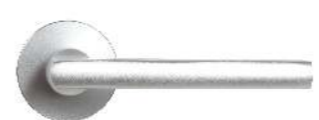

B01

Black Pant 黑古铜

Sliver 沙白

169

55