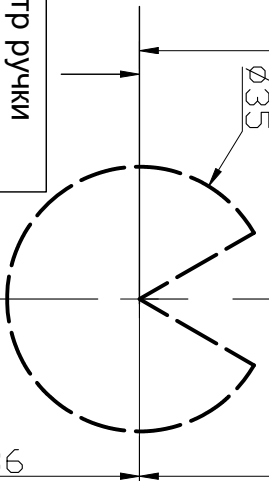

Шаблон врезки  
HSU-9916 #9  
Euro

220 Полотно двери  
Масштаб 1:1  
Единица: мм

Ø14

↑  
Верх

Торец двери

65

Линия центра  
накладки

2-Ø35

36

R17.5

Торец двери

R7

Центр врезного механ.

46

Ø35

36

Центр ручки

2-Ø14

52.5

250

62.5

36.5