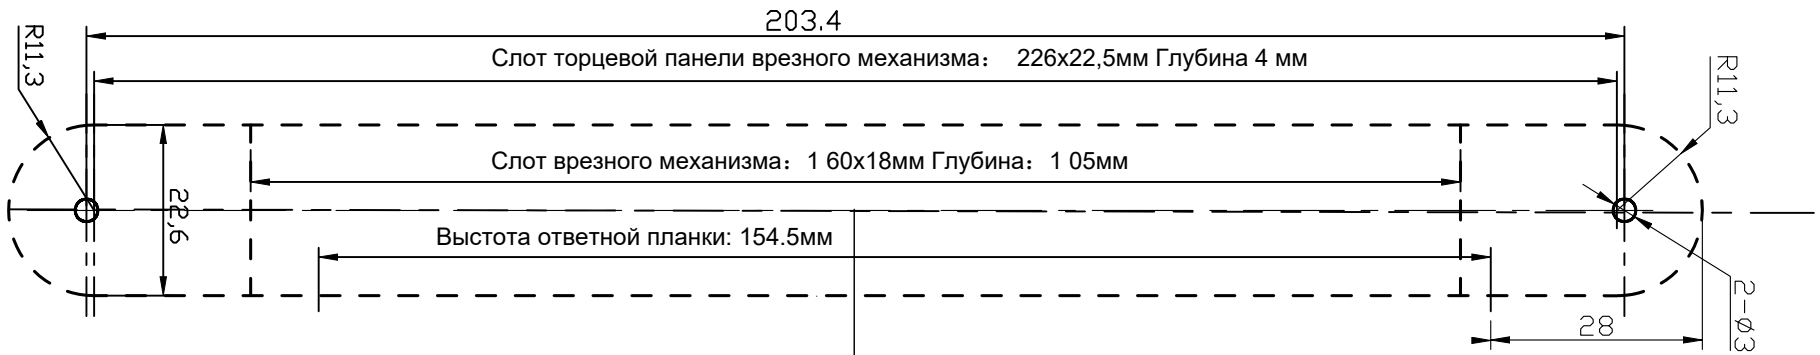

Шаблон врезки  
HSU-9916 #9  
Euro

220 Полотно двери  
Масштаб 1:1  
Единица: мм

Ø14

↑  
Верх

Торец двери

65

Линия центра  
накладки

2-Ø35

36

R17.5

Торец двери

R7

Центр врезного механ.

46

Ø35

36

Центр ручки

2-Ø14

52.5

250

62.5

36.5