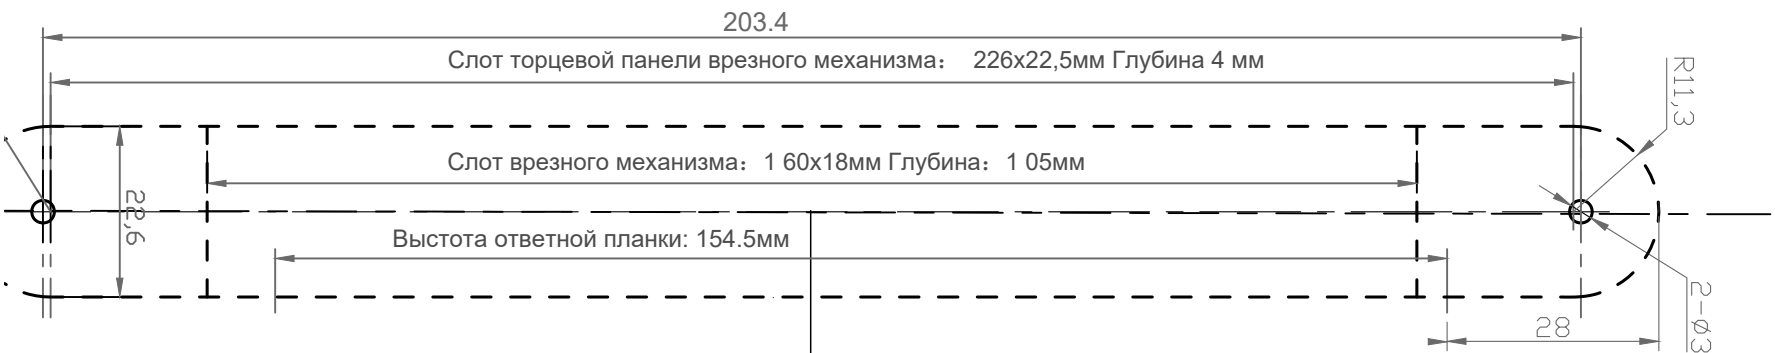

HSU-9953 #9 Euro

Торец двери

Единица: мм
12

65

Линия центра
накладки

Вверх